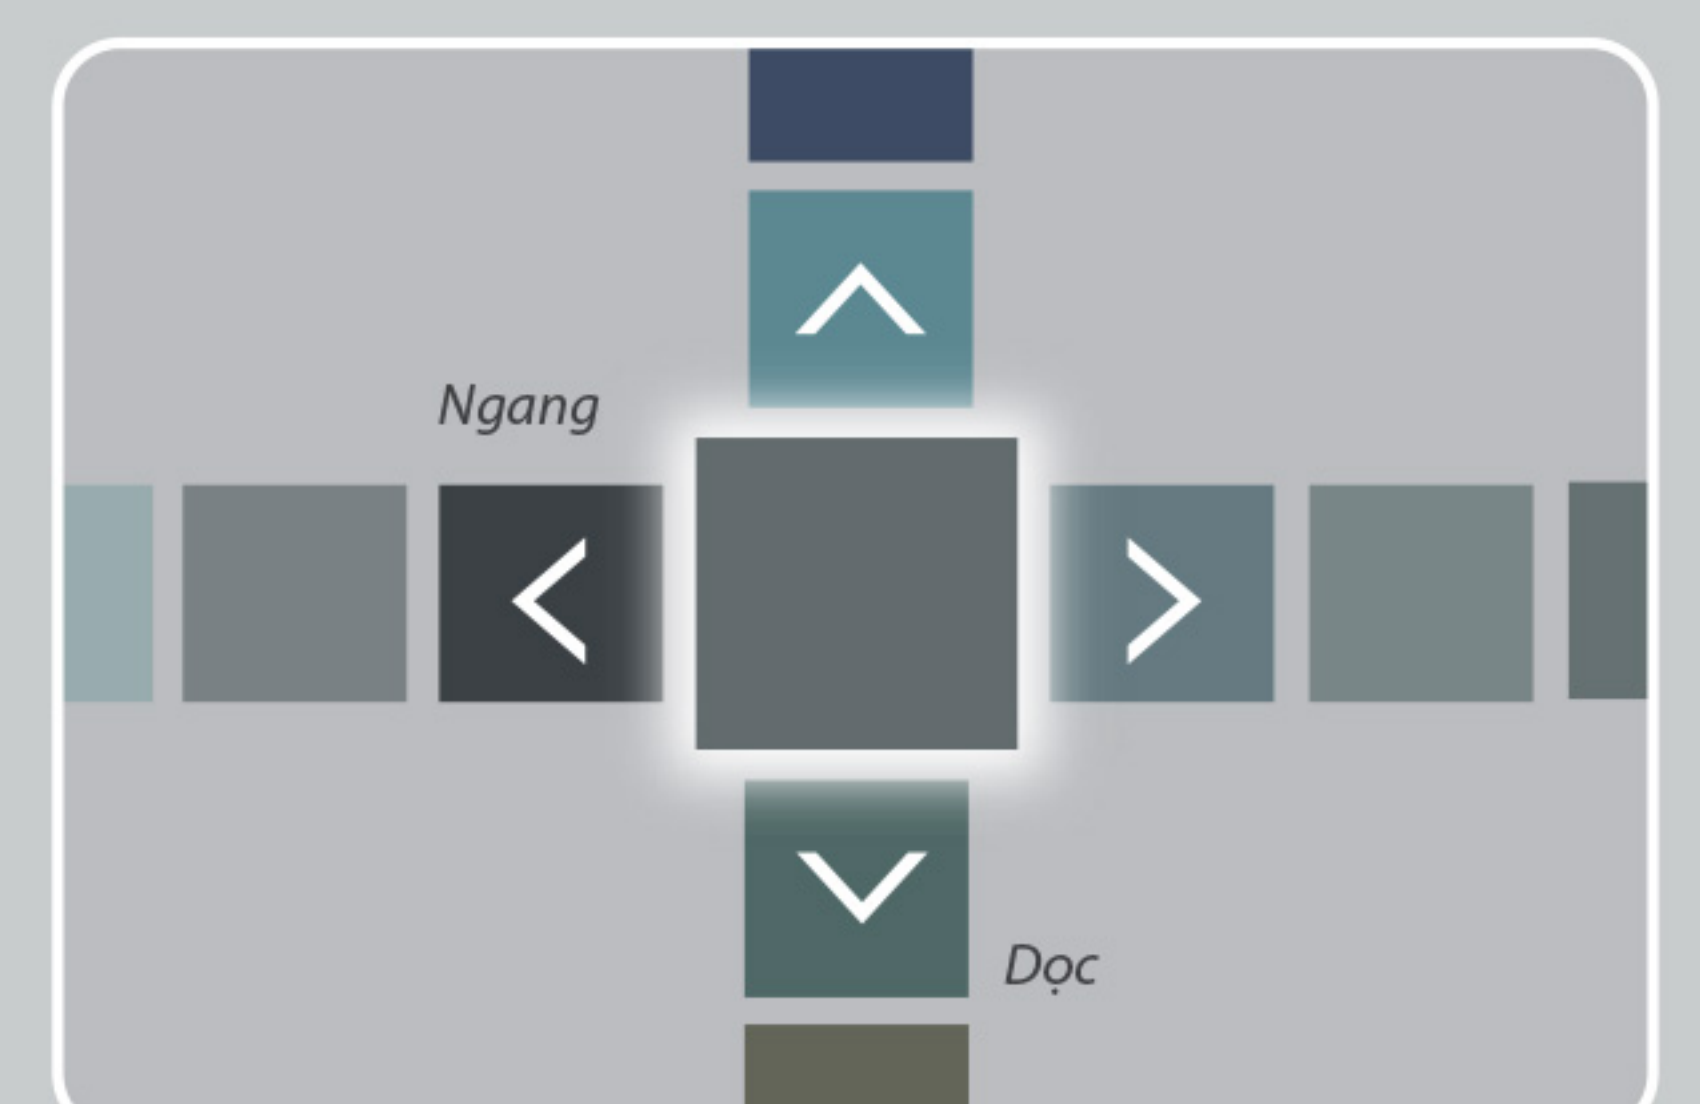

DỄ LAU CHÙI

Sơn dễ lau chùi, giúp lau nhanh những vết bẩn cứng đầu nhất một cách thật dễ dàng, giúp tường nhà luôn sạch sẽ như mới.

BỀ MẶT LÁNG MỊN

Độ đàn trải tốt giúp mang lại bề mặt đẹp và láng mịn hơn.

□ Ramad 4200

Bia
Oxford River 9915

CÁCH LỰA CHỌN MÀU SẮC

Cảm nhận màu sắc của mỗi người là khác nhau và sự lựa chọn màu sắc cho tổ ấm tùy vào mỗi cá nhân. Không có quy định nào về chọn màu, tuy nhiên chúng tôi gợi ý bí quyết kết hợp màu sắc hiệu quả dành cho bạn.

Sau đây là 2 bước đơn giản.

BƯỚC 1

Lựa chọn tông màu chủ đạo trên bảng màu.

BƯỚC 2

Di chuyển theo chiều ngang hoặc chiều dọc để chọn các màu phối khác.

☐ Morning Fog 9918

☐ Vanilla 1453

☐ White Tea 10003